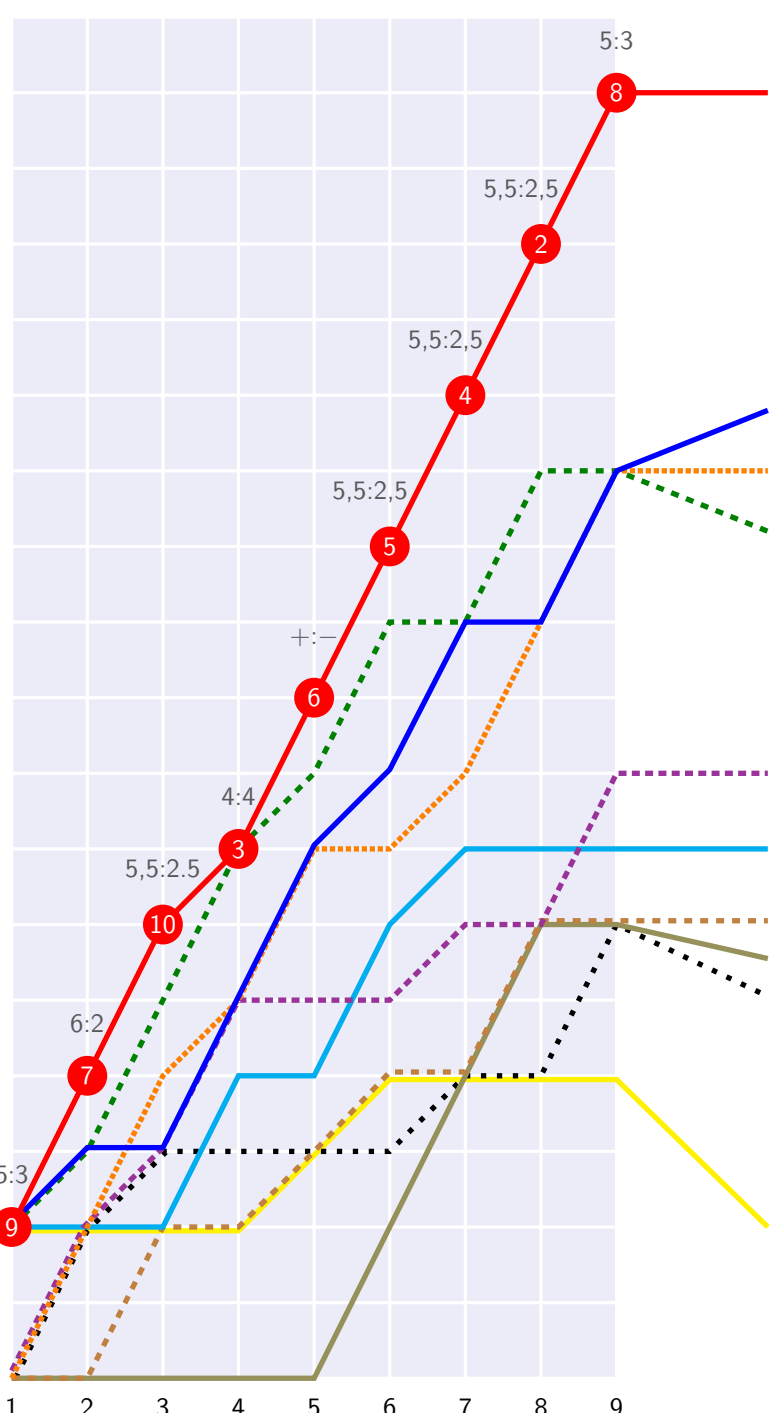

MP

18  
17  
16  
15  
14  
13  
12  
11  
10  
9  
8  
7  
6  
5  
4  
3  
2  
1  
0

Runde

1 2 3 4 5 6 7 8 9

Rang	Verein	MP	BP	BW	
1.	SK Engen	17	50	225	↑
2.	SC Pfullendorf	12	40	190	
3.	Villingen-Schwenningen	12	40	174	
4.	SVG Konstanz	12	40	173.5	
5.	SC Sölden	8	32.5	145.5	
6.	SGEM Waldshut-Tiengen II	7	25.5	115	
7.	SC Donaueschingen	6	34	153	
8.	FR Zähringen 1887 II	6	33.5	160	
9.	SC Brombach 2	6	33.5	153	↓
10.	SF S-W Merzhäusen	4	31	131	↓